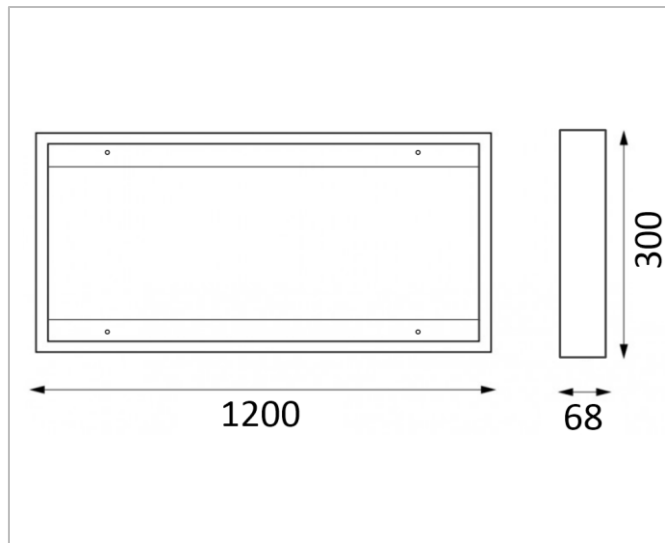

INFORMACIÓN LUMÍNICA	
REFERENCIA	MPPRO-30120-BL
TEM. COLOR	-
COLOR DE LA LUZ	-
LÚMENES	-
EFICIENCIA	-
CRI	-
TIPO DE CHIP	-
ÁNGULO DE APERTURA	-

INFORMACIÓN TÉCNICA	
REFERENCIA	MPPRO-30120-BL
MATERIALES	ALUMINIO
ACABADO	BLANCO
PANEL	PANEL PRO 30x120
REGULABLE	-
TENSIÓN DE ENTRADA	-
FRECUENCIA	-
IP	IP20
FACTOR DE POTENCIA	-
MEDIDAS(mm)	300x68x1200
MEDIDAD DE CORTE(mm)	-
INSTALACIÓN	SUPERFICIE   SUSPENDIDO
DRIVER	-
CLASIFICACIÓN	-
CERTIFICADOS	CE, ROHS
GARANTÍA	2 años