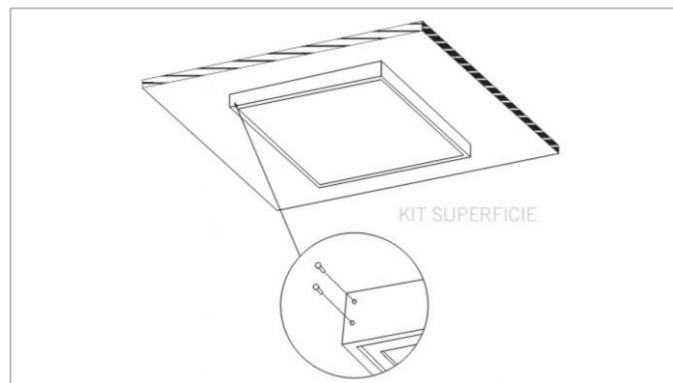

INFORMACIÓN LUMÍNICA	
REFERENCIA	MPPRO-30120-BL
TEM. COLOR	-
COLOR DE LA LUZ	-
LÚMENES	-
EFICIENCIA	-
CRI	-
TIPO DE CHIP	-
ÁNGULO DE APERTURA	-

INFORMACIÓN TÉCNICA	
REFERENCIA	MPPRO-30120-BL
MATERIALES	ALUMINIO
ACABADO	BLANCO
PANEL	PANEL PRO 30x120
REGULABLE	-
TENSIÓN DE ENTRADA	-
FRECUENCIA	-
IP	IP20
FACTOR DE POTENCIA	-
MEDIDAS(mm)	300x68x1200
MEDIDAD DE CORTE(mm)	-
INSTALACIÓN	SUPERFICIE   SUSPENDIDO
DRIVER	-
CLASIFICACIÓN	-
CERTIFICADOS	CE, ROHS
GARANTÍA	2 años