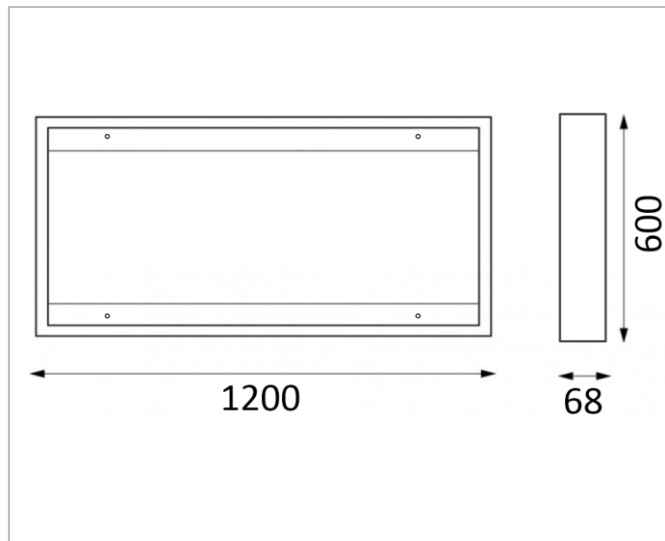

INFORMACIÓN LUMÍNICA	
REFERENCIA	MPPRO-60120-BL
TEM. COLOR	-
COLOR DE LA LUZ	-
LÚMENES	-
EFICIENCIA	-
CRI	-
TIPO DE CHIP	-
ÁNGULO DE APERTURA	-

INFORMACIÓN TÉCNICA	
REFERENCIA	MPPRO-60120-BL
MATERIALES	ALUMINIO
ACABADO	BLANCO
PANEL	PANEL PRO 60x120
REGULABLE	-
TENSIÓN DE ENTRADA	-
FRECUENCIA	-
IP	IP20
FACTOR DE POTENCIA	-
MEDIDAS(mm)	600x68x1200
MEDIDAD DE CORTE(mm)	-
INSTALACIÓN	SUPERFICIE   SUSPENDIDO
DRIVER	-
CLASIFICACIÓN	-
CERTIFICADOS	CE, ROHS
GARANTÍA	2 años