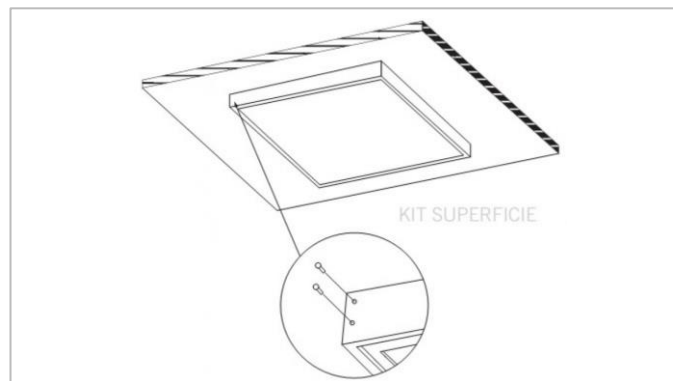

INFORMACIÓN LUMÍNICA	
REFERENCIA	MPPRO-60120-BL
TEM. COLOR	-
COLOR DE LA LUZ	-
LÚMENES	-
EFICIENCIA	-
CRI	-
TIPO DE CHIP	-
ÁNGULO DE APERTURA	-

INFORMACIÓN TÉCNICA	
REFERENCIA	MPPRO-60120-BL
MATERIALES	ALUMINIO
ACABADO	BLANCO
PANEL	PANEL PRO 60x120
REGULABLE	-
TENSIÓN DE ENTRADA	-
FRECUENCIA	-
IP	IP20
FACTOR DE POTENCIA	-
MEDIDAS(mm)	600x68x1200
MEDIDAD DE CORTE(mm)	-
INSTALACIÓN	SUPERFICIE   SUSPENDIDO
DRIVER	-
CLASIFICACIÓN	-
CERTIFICADOS	CE, ROHS
GARANTÍA	2 años