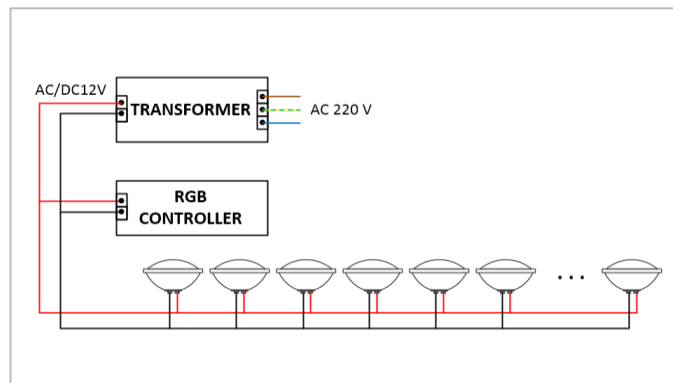

INFORMACIÓN LUMÍNICA	
REFERENCIA	SUP-POOL-RGB
TEM. COLOR	RGB
COLOR DE LA LUZ	RGB
LÚMENES	RGB
EFICIENCIA	RGB
CRI	>80
TIPO DE CHIP	EPISTAR 5730
ÁNGULO DE APERTURA	60

INFORMACIÓN TÉCNICA	
REGULABLE	SI
MATERIALES	POLICARBONATO CRISTAL
ACABADO	BLANCO
POTENCIA	15W
RANGO DE TEMPERATURA	-5°C +50°C
TENSIÓN DE ENTRADA	AC/DC 12 V
FRECUENCIA	50-60Hz
IP	IP68
CONEXIÓN	SUPERFICIE
MEDIDAS(mm)	ø290x45,5
VIDA ÚTIL (h)	30000 h
ENCENDIDOS	100000
DRIVER NECESARIO	TLE 12V
CLASIFICACIÓN	A
CERTIFICADOS	CE, ROHS
GARANTÍA	2 años