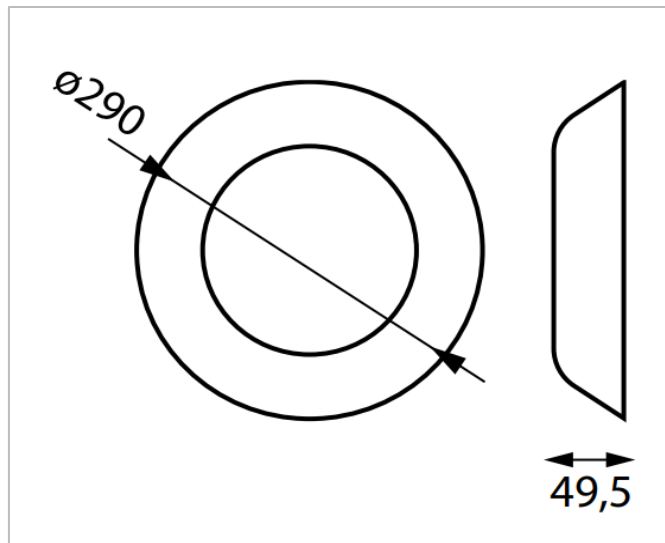

INFORMACIÓN LUMÍNICA	
REFERENCIA	SUP-POOL-RGB
TEM. COLOR	RGB
COLOR DE LA LUZ	RGB
LÚMENES	RGB
EFICIENCIA	RGB
CRI	>80
TIPO DE CHIP	EPISTAR 5730
ÁNGULO DE APERTURA	60

INFORMACIÓN TÉCNICA	
REGULABLE	SI
MATERIALES	POLICARBONATO CRISTAL
ACABADO	BLANCO
POTENCIA	15W
RANGO DE TEMPERATURA	-5°C +50°C
TENSIÓN DE ENTRADA	AC/DC 12 V
FRECUENCIA	50-60Hz
IP	IP68
CONEXIÓN	SUPERFICIE
MEDIDAS(mm)	ø290x45,5
VIDA ÚTIL (h)	30000 h
ENCENDIDOS	100000
DRIVER NECESARIO	TLE 12V
CLASIFICACIÓN	A
CERTIFICADOS	CE, ROHS
GARANTÍA	2 años